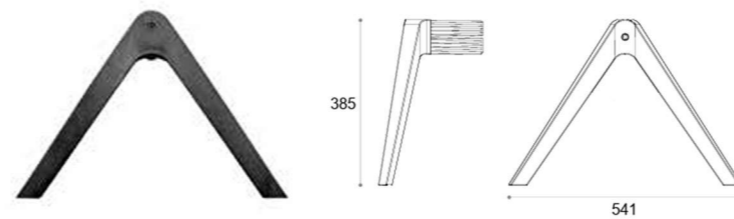

Bancada Shell plástica

COLECTIVIDADES / VISITA / ESPERA

CARACTERÍSTICAS:

- Pata en poliamida
- Viga de acero pintado en pintura epoxy negra de 80x40 mm
- Asiento monocasco polipropileno de 5 mm de espesor

ACCESORIOS OPCIONALES:

- Mesa para banco
- Paneles tapizados

MEDIDAS:

- 2 plazas = 1020 x 54 x 80 cm
- 3 plazas = 1600 x 54 x 80 cm
- 4 plazas = 2040 x 54 x 80 cm
- 5 plazas = 2550 x 54 x 80 cm

COLORES POLIPROPILENO