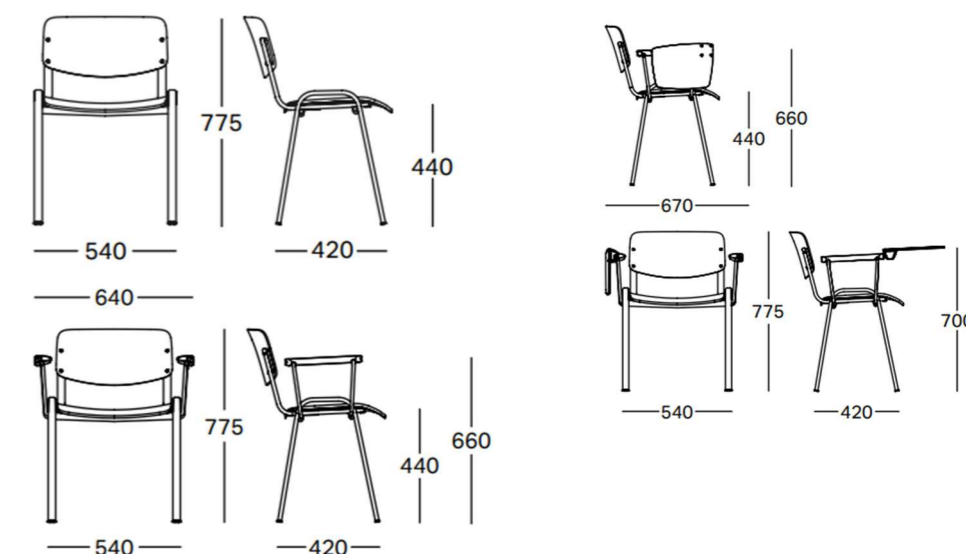

Milk

COLECTIVIDADES / VISITA / ESPERA

CARACTERÍSTICAS:

- Asiento y respaldo en polipropileno
- Tubo oval de acero de 30x15 mm 1,4 mm de espesor

ACCESORIOS OPCIONALES:

- Brazos pala: de media luna, de madera, XL y anti-pánico
- Brazos fijos o rotacionales
- Rejilla porta libros
- Pinzas de unión
- Disponible con estructura pintada en pintura epoxy negra, gris o blanca; o acabado cromado

DIMENSIONES

COLORES POLIPROPILENO