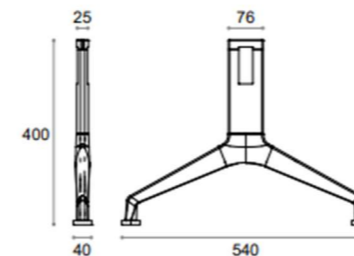

Bancada Strike

COLECTIVIDADES / VISITA / ESPERA

CARACTERÍSTICAS:

- Pata en aluminio pulido.
- Viga de acero pintado en pintura epoxy negra de 80x40 mm
- Asiento monocasco polipropileno de 5 mm de espesor con 10% de fibra de vidrio

ACCESORIOS OPCIONALES:

- Mesa para banco
- Paneles tapizados

MEDIDAS:

- 2 plazas = 1020 x 54 x 80 cm
- 3 plazas = 1600 x 54 x 80 cm
- 4 plazas = 2040 x 54 x 80 cm
- 5 plazas = 2550 x 54 x 80 cm

COLORES POLIPROPILENO