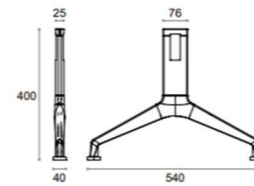

Bancada Smart

COLECTIVIDADES / VISITA / ESPERA

CARACTERÍSTICAS:

- Pata en aluminio pulido.
- Asiento y respaldo en polipropileno de 3,5 mm de espesor

ACCESORIOS OPCIONALES:

- Mesa para bancada
- Paneles tapizados

MEDIDAS:

- 2 plazas = 1020 x 54 x 80 cm
- 3 plazas = 1600 x 54 x 80 cm
- 4 plazas = 2040 x 54 x 80 cm
- 5 plazas = 2550 x 54 x 80 cm

COLORES POLIPROPILENO

ROJO
RAL 3000

VERDE
RAL 6017

AZUL
RAL 5010

GRIS
RAL 7045

NEGRO
RAL 9005

NARANJA
RAL 2003

BERENJENA
NCS 5540-Y90R

BLANCO
RAL 9003

GRIS CALIENTE
NCS 6005-Y20R