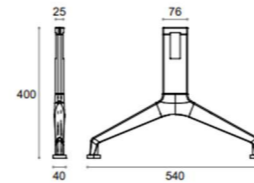

Bancada Shell

COLECTIVIDADES / VISITA / ESPERA

CARACTERÍSTICAS:

- Pata en aluminio pulido.
- Viga de acero pintado en pintura epoxy negra de 80x40 mm
- Asiento monocasco polipropileno de 5 mm de espesor

ACCESORIOS OPCIONALES:

- Mesa para banco
- Paneles tapizados

MEDIDAS:

- 2 plazas = 1020 x 54 x 80 cm
- 3 plazas = 1600 x 54 x 80 cm
- 4 plazas = 2040 x 54 x 80 cm
- 5 plazas = 2550 x 54 x 80 cm

COLORES POLIPROPILENO

ROJO
RAL 3000